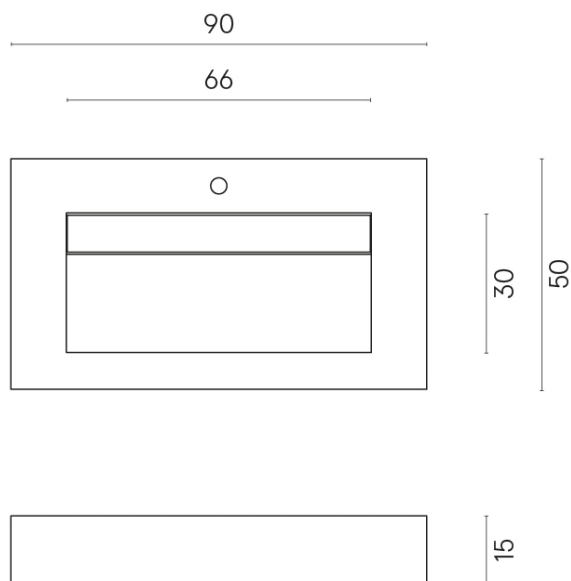

SCHEDA DI CONFIGURAZIONE

Cod. art.: 620810000011

Fly Evo

Washbasin 90

Rivestimento del
prodotto

Charme Advance
Alabastro White Matt

I colori e le altre caratteristiche estetiche delle piastrelle presenti nelle illustrazioni presenti sul sito sono puramente indicativi. Guarda sempre i campioni di persona prima dell'acquisto.