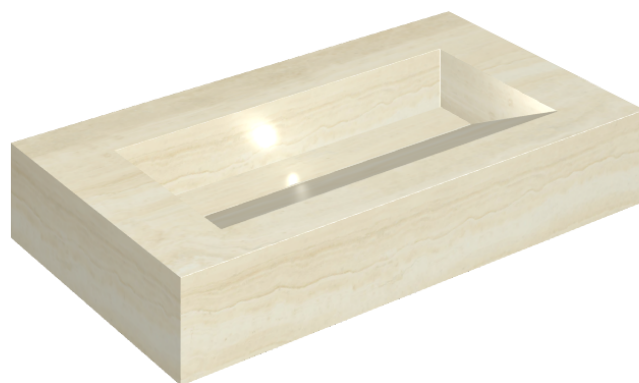

SCHEDA DI CONFIGURAZIONE

Cod. art.: 620810000011

Fly Evo

Washbasin 90

Rivestimento del
prodotto

Charme Advance
Alabastro White Matt

I colori e le altre caratteristiche estetiche delle piastrelle presenti nelle illustrazioni presenti sul sito sono puramente indicativi. Guarda sempre i campioni di persona prima dell'acquisto.