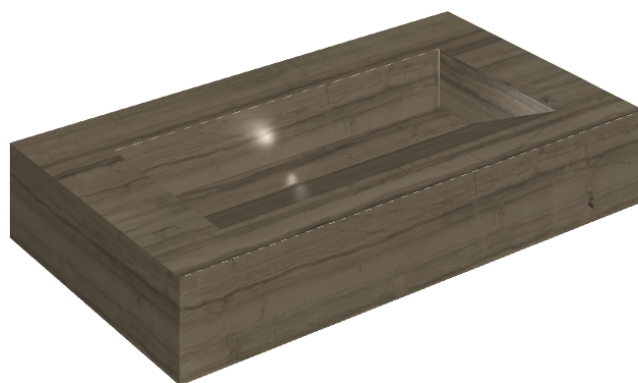

SCHEDA DI CONFIGURAZIONE

Cod. art.: 620810000011

Fly Evo

Washbasin 90

Rivestimento del
prodotto

Charme Advance
Elegant Brown Matt

I colori e le altre caratteristiche estetiche delle piastrelle presenti nelle illustrazioni presenti sul sito sono puramente indicativi. Guarda sempre i campioni di persona prima dell'acquisto.