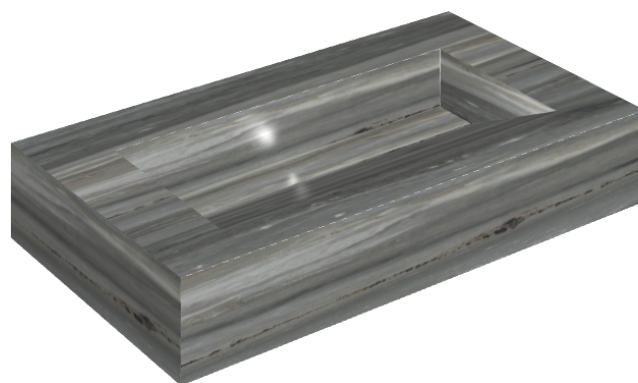

SCHEDA DI CONFIGURAZIONE

Cod. art.: 620810000011

Fly Evo

Washbasin 90

Rivestimento del
prodotto

Charme Advance
Palissandro Dark Matt

I colori e le altre caratteristiche estetiche delle piastrelle presenti nelle illustrazioni presenti sul sito sono puramente indicativi. Guarda sempre i campioni di persona prima dell'acquisto.