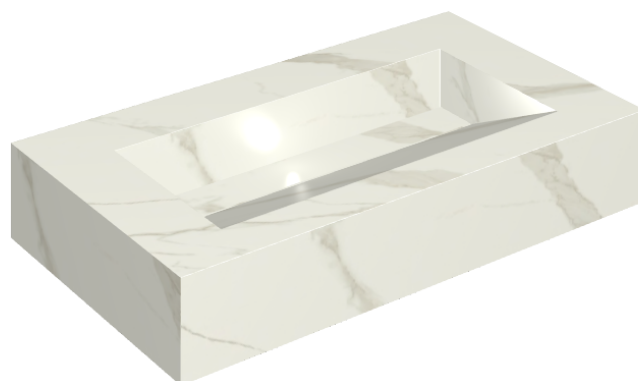

SCHEDA DI CONFIGURAZIONE

Cod. art.: 620810000011

Fly Evo

Washbasin 90

Rivestimento del
prodotto

Metropolis Calacatta
Gold Matt

I colori e le altre caratteristiche estetiche delle piastrelle presenti nelle illustrazioni presenti sul sito sono puramente indicativi. Guarda sempre i campioni di persona prima dell'acquisto.