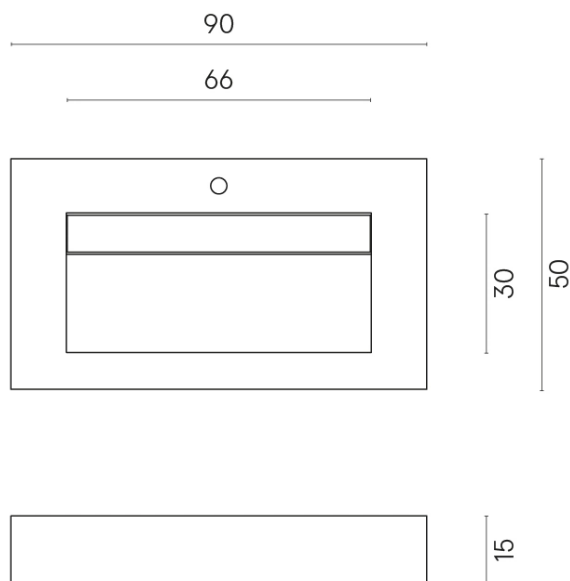

SCHEDA DI CONFIGURAZIONE

Cod. art.: 620810000011

Fly Evo

Washbasin 90

Rivestimento del
prodotto

Metropolis Royal Ivory
Matt

I colori e le altre caratteristiche estetiche delle piastrelle presenti nelle illustrazioni presenti sul sito sono puramente indicativi. Guarda sempre i campioni di persona prima dell'acquisto.