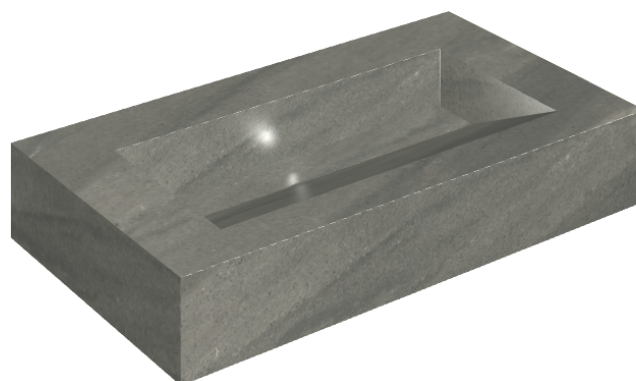

SCHEDA DI CONFIGURAZIONE

Cod. art.: 620810000011

Fly Evo

Washbasin 90

Rivestimento del
prodotto

Metropolis Graphtie
Dark Matt

I colori e le altre caratteristiche estetiche delle piastrelle presenti nelle illustrazioni presenti sul sito sono puramente indicativi. Guarda sempre i campioni di persona prima dell'acquisto.