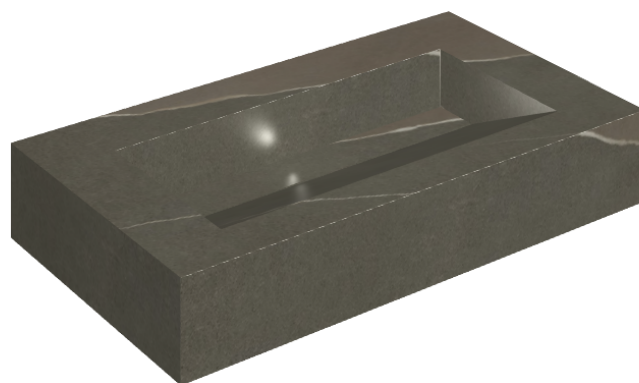

SCHEDA DI CONFIGURAZIONE

Cod. art.: 620810000011

## Washbasin 90

Rivestimento del  
prodotto  
Metropolis Arcadia  
Brown Matt

I colori e le altre caratteristiche estetiche delle piastrelle presenti nelle illustrazioni presenti sul sito sono puramente indicativi. Guarda sempre i campioni di persona prima dell'acquisto.