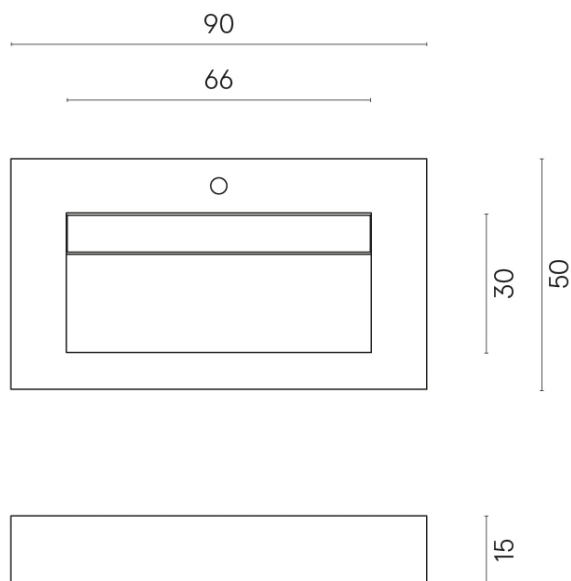

SCHEDA DI CONFIGURAZIONE

Cod. art.: 620810000011

Fly Evo

Washbasin 90

Rivestimento del
prodotto
Metropolis Arcadia
Brown Matt

I colori e le altre caratteristiche estetiche delle piastrelle presenti nelle illustrazioni presenti sul sito sono puramente indicativi. Guarda sempre i campioni di persona prima dell'acquisto.