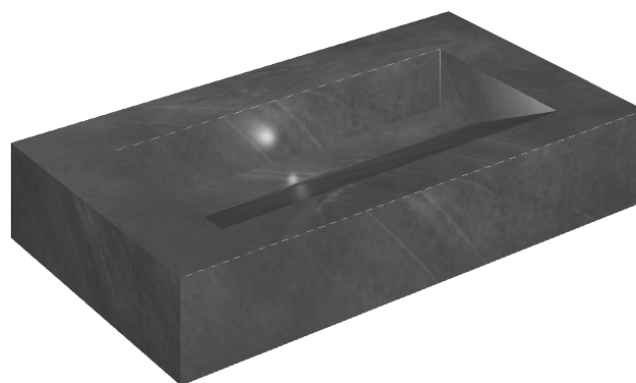

SCHEDA DI CONFIGURAZIONE

Cod. art.: 620810000011

Fly Evo

Washbasin 90

Rivestimento del
prodotto

Continuum Petrol
Matt

I colori e le altre caratteristiche estetiche delle piastrelle presenti nelle illustrazioni presenti sul sito sono puramente indicativi. Guarda sempre i campioni di persona prima dell'acquisto.

**Trova il punto vendita
autorizzato più vicino:**

<https://rb.italonceramica.ru/ru/home/dealer/>