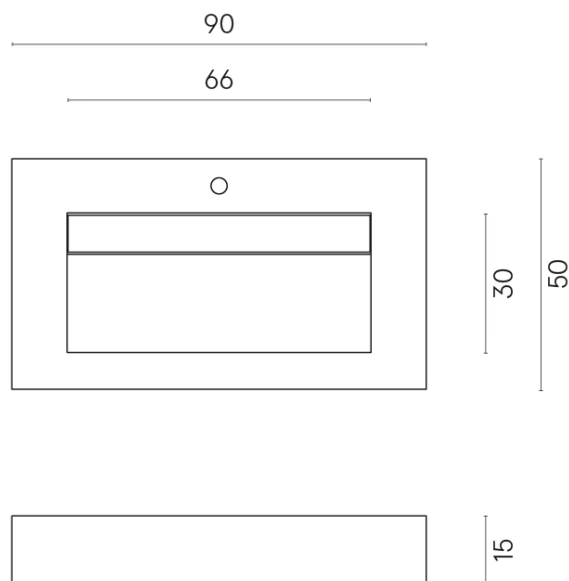

SCHEDA DI CONFIGURAZIONE

Cod. art.: 620810000011

Fly Evo

Washbasin 90

Rivestimento del
prodotto

Continuum Stone
Beige Matt

I colori e le altre caratteristiche estetiche delle piastrelle presenti nelle illustrazioni presenti sul sito sono puramente indicativi. Guarda sempre i campioni di persona prima dell'acquisto.