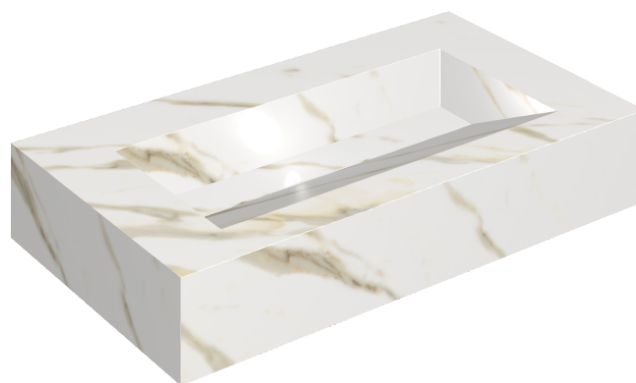

SCHEDA DI CONFIGURAZIONE

Cod. art.: 620810000011

Fly Evo

Washbasin 90

Rivestimento del
prodotto

Stellaris Calacatta
Gold Matt

I colori e le altre caratteristiche estetiche delle piastrelle presenti nelle illustrazioni presenti sul sito sono puramente indicativi. Guarda sempre i campioni di persona prima dell'acquisto.