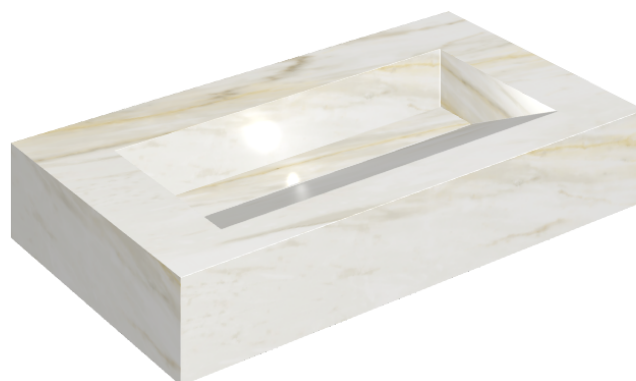

SCHEDA DI CONFIGURAZIONE

Cod. art.: 620810000011

Fly Evo

Washbasin 90

Rivestimento del
prodotto

Stellaris Carrara Ivory
Matt

I colori e le altre caratteristiche estetiche delle piastrelle presenti nelle illustrazioni presenti sul sito sono puramente indicativi. Guarda sempre i campioni di persona prima dell'acquisto.