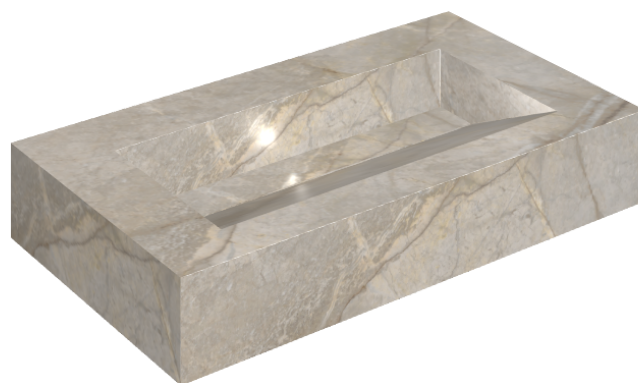

SCHEDA DI CONFIGURAZIONE

Cod. art.: 620810000011

Fly Evo

Washbasin 90

Rivestimento del
prodotto

Stellaris Elegant Silver
Matt

I colori e le altre caratteristiche estetiche delle piastrelle presenti nelle illustrazioni presenti sul sito sono puramente indicativi. Guarda sempre i campioni di persona prima dell'acquisto.