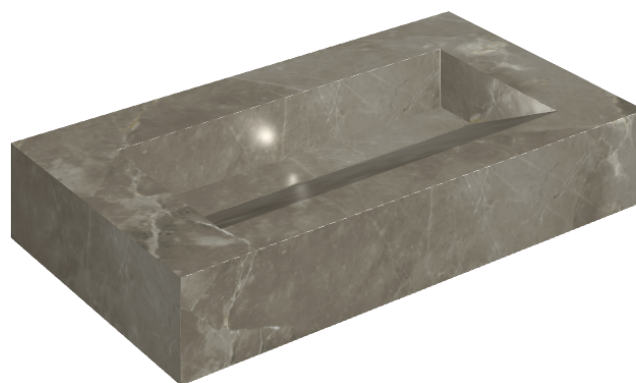

SCHEDA DI CONFIGURAZIONE

Cod. art.: 620810000011

Fly Evo

Washbasin 90

Rivestimento del
prodotto

Stellaris Tuscania
Grey Matt

I colori e le altre caratteristiche estetiche delle piastrelle presenti nelle illustrazioni presenti sul sito sono puramente indicativi. Guarda sempre i campioni di persona prima dell'acquisto.