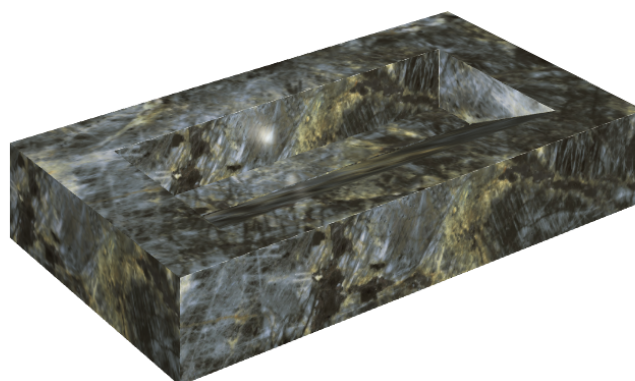

SCHEDA DI CONFIGURAZIONE

Cod. art.: 620810000011

Fly Evo

Washbasin 90

Rivestimento del
prodotto

Stellaris Madagascar
Dark Matt

I colori e le altre caratteristiche estetiche delle piastrelle presenti nelle illustrazioni presenti sul sito sono puramente indicativi. Guarda sempre i campioni di persona prima dell'acquisto.