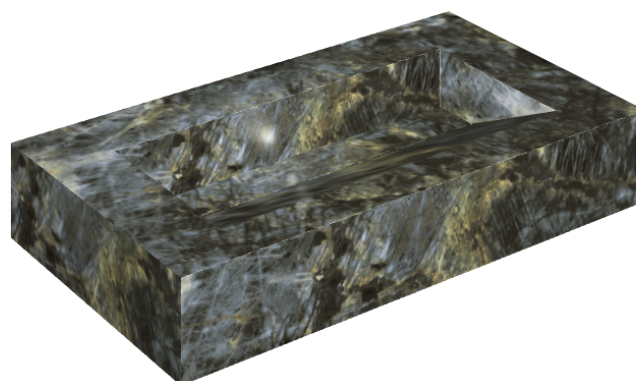

## Washbasin 90

Rivestimento del  
prodotto

Stellaris Madagascar  
Dark Matt

I colori e le altre caratteristiche estetiche delle piastrelle presenti nelle illustrazioni presenti sul sito sono puramente indicativi. Guarda sempre i campioni di persona prima dell'acquisto.