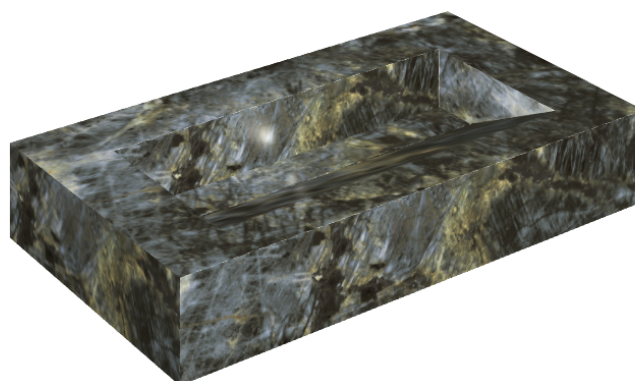

## Washbasin 90

Rivestimento del  
prodotto

Stellaris Madagascar  
Dark Matt

I colori e le altre caratteristiche estetiche delle piastrelle presenti nelle illustrazioni presenti sul sito sono puramente indicativi. Guarda sempre i campioni di persona prima dell'acquisto.