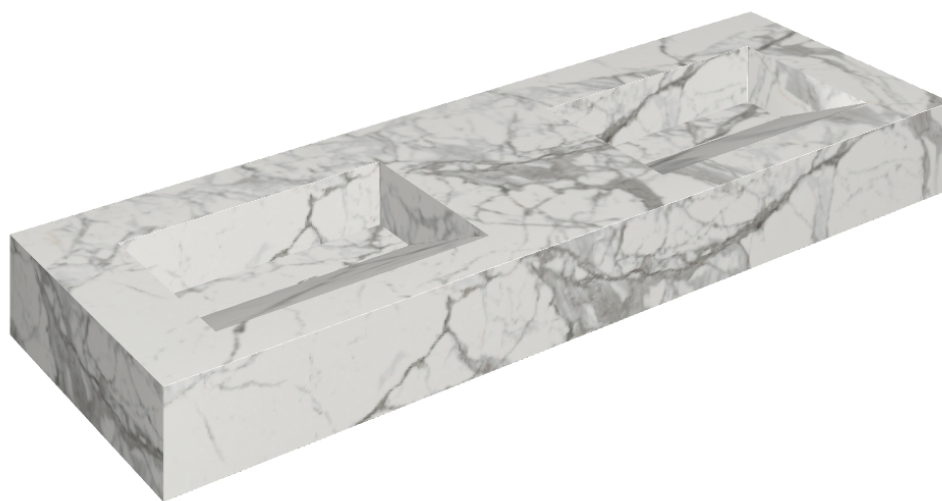

SCHEDA DI CONFIGURAZIONE

Cod. art.: 620810000013

Fly Evo

Washbasin Duo 150

Rivestimento del
prodotto

Charme Evo Statuario
Matt

I colori e le altre caratteristiche estetiche delle piastrelle presenti nelle illustrazioni presenti sul sito sono puramente indicativi. Guarda sempre i campioni di persona prima dell'acquisto.