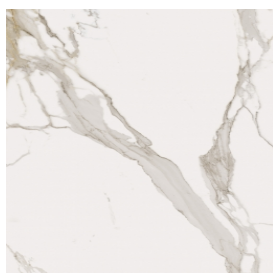

SCHEDA DI CONFIGURAZIONE

Cod. art.: 620810000013

Fly Evo

Washbasin Duo 150

Rivestimento del
prodotto

Charme Evo
Calacatta Matt

I colori e le altre caratteristiche estetiche delle piastrelle presenti nelle illustrazioni presenti sul sito sono puramente indicativi. Guarda sempre i campioni di persona prima dell'acquisto.