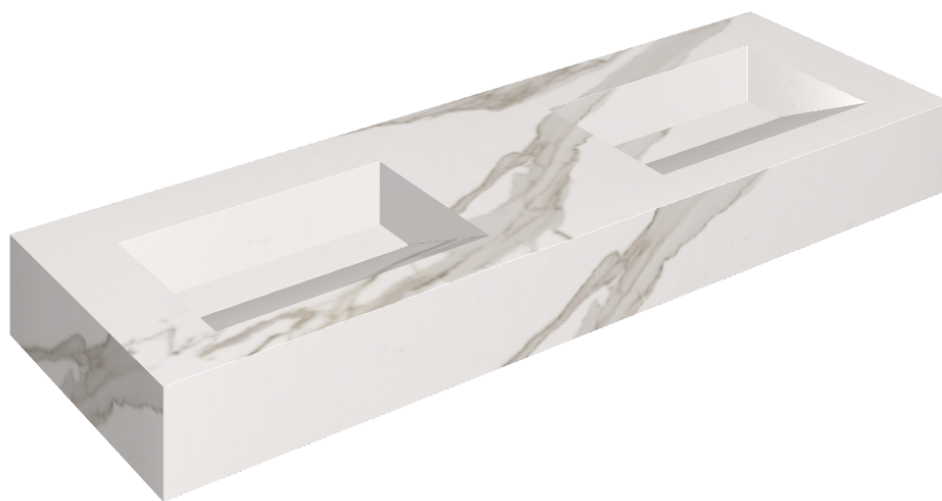

SCHEDA DI CONFIGURAZIONE

Cod. art.: 620810000013

Fly Evo

Washbasin Duo 150

Rivestimento del
prodotto

Charme Evo
Calacatta Matt

I colori e le altre caratteristiche estetiche delle piastrelle presenti nelle illustrazioni presenti sul sito sono puramente indicativi. Guarda sempre i campioni di persona prima dell'acquisto.