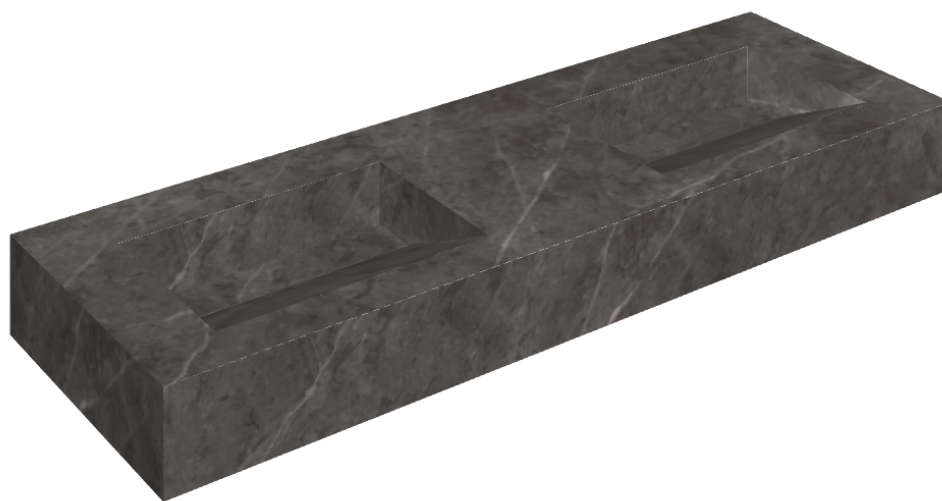

SCHEDA DI CONFIGURAZIONE

Cod. art.: 620810000013

Fly Evo

Washbasin Duo 150

Rivestimento del
prodotto

Charme Evo Antracite
Matt

I colori e le altre caratteristiche estetiche delle piastrelle presenti nelle illustrazioni presenti sul sito sono puramente indicativi. Guarda sempre i campioni di persona prima dell'acquisto.