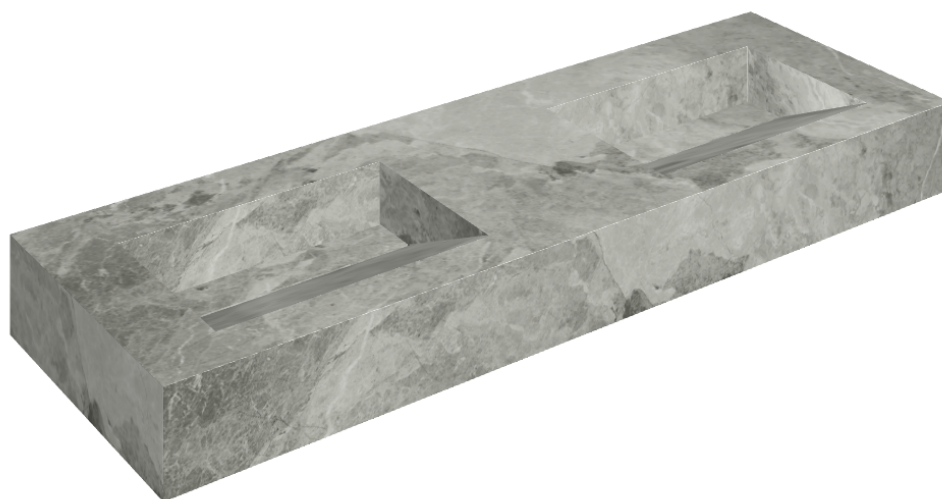

SCHEDA DI CONFIGURAZIONE

Cod. art.: 620810000013

Fly Evo

Washbasin Duo 150

Rivestimento del
prodotto

Charme Extra Silver
Matt

I colori e le altre caratteristiche estetiche delle piastrelle presenti nelle illustrazioni presenti sul sito sono puramente indicativi. Guarda sempre i campioni di persona prima dell'acquisto.