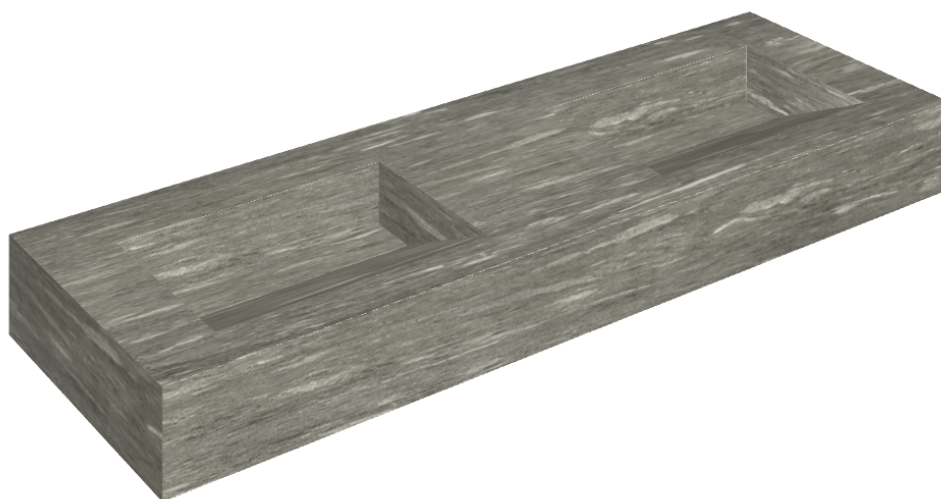

SCHEDA DI CONFIGURAZIONE

Cod. art.: 620810000013

Fly Evo

Washbasin Duo 150

Rivestimento del
prodotto

Skyfall Grigio Alpino
Matt

I colori e le altre caratteristiche estetiche delle piastrelle presenti nelle illustrazioni presenti sul sito sono puramente indicativi. Guarda sempre i campioni di persona prima dell'acquisto.