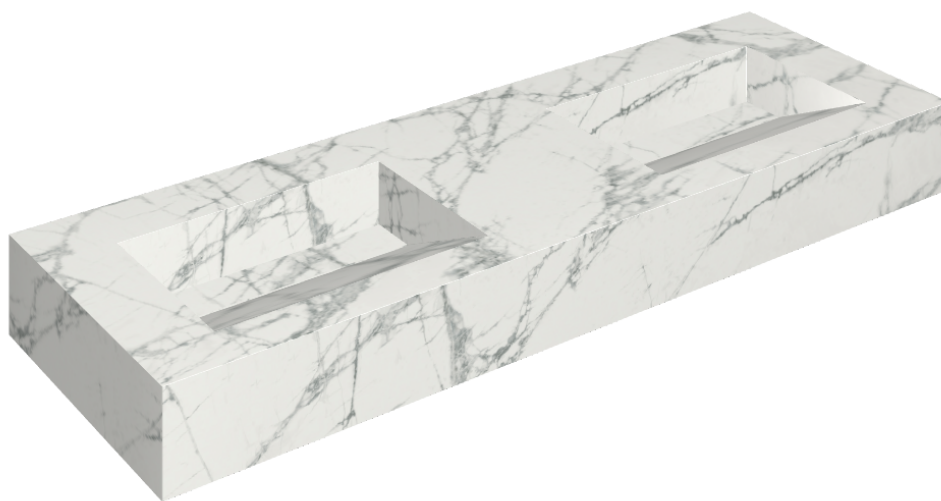

## Washbasin Duo 150

Rivestimento del  
prodotto

Charme Deluxe  
Invisible White Matt

I colori e le altre caratteristiche estetiche delle piastrelle presenti nelle illustrazioni presenti sul sito sono puramente indicativi. Guarda sempre i campioni di persona prima dell'acquisto.