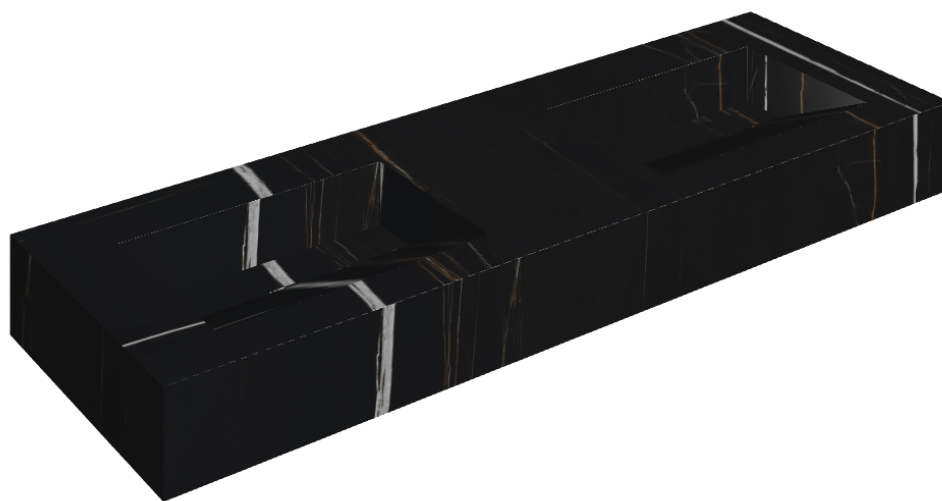

SCHEDA DI CONFIGURAZIONE

Cod. art.: 620810000013

Fly Evo

Washbasin Duo 150

Rivestimento del
prodotto

Charme Deluxe
Sahara Noir Matt

I colori e le altre caratteristiche estetiche delle piastrelle presenti nelle illustrazioni presenti sul sito sono puramente indicativi. Guarda sempre i campioni di persona prima dell'acquisto.