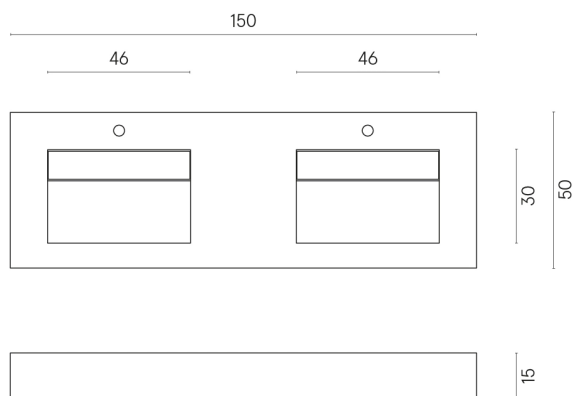

SCHEDA DI CONFIGURAZIONE

Cod. art.: 620810000013

Fly Evo

Washbasin Duo 150

Rivestimento del
prodotto

Charme Deluxe Grigio
Orobico Matt

I colori e le altre caratteristiche estetiche delle piastrelle presenti nelle illustrazioni presenti sul sito sono puramente indicativi. Guarda sempre i campioni di persona prima dell'acquisto.