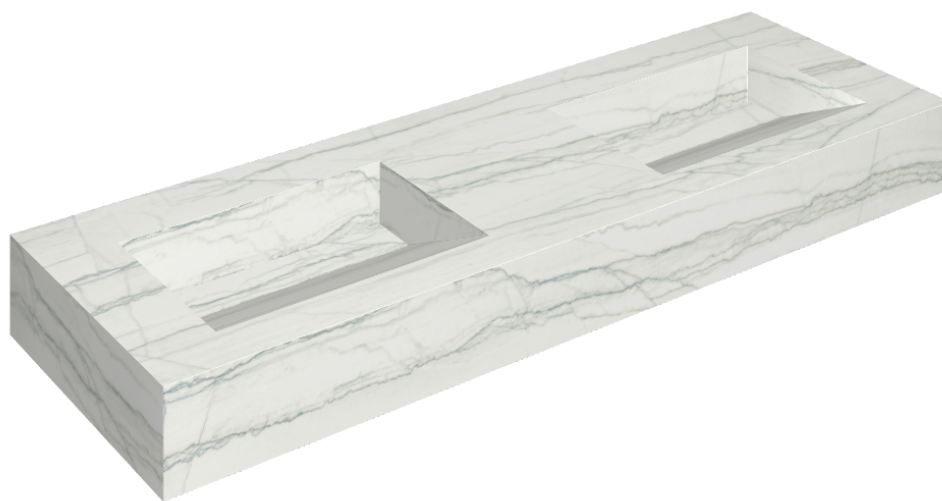

## Washbasin Duo 150

Rivestimento del  
prodotto

Charme Advance  
Platinum White Matt

I colori e le altre caratteristiche estetiche delle piastrelle presenti nelle illustrazioni presenti sul sito sono puramente indicativi. Guarda sempre i campioni di persona prima dell'acquisto.