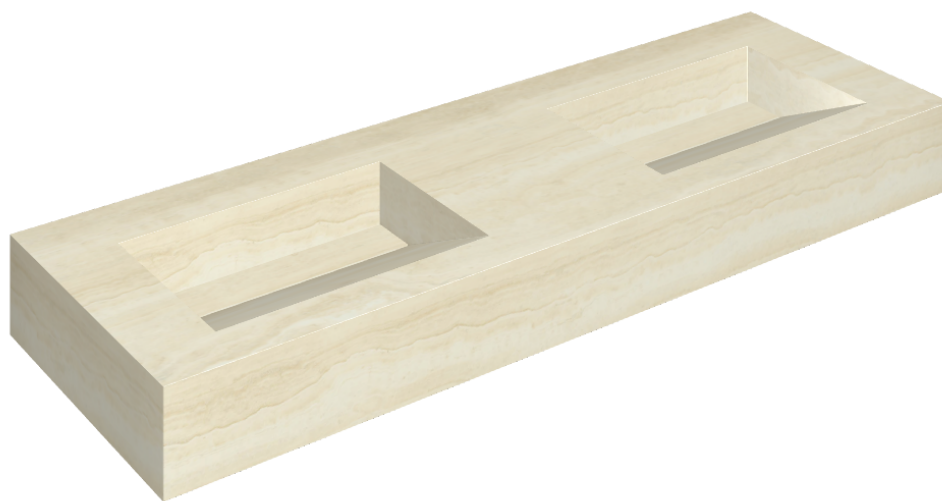

SCHEDA DI CONFIGURAZIONE

Cod. art.: 620810000013

Fly Evo

Washbasin Duo 150

Rivestimento del
prodotto

Charme Advance
Alabastro White Matt

I colori e le altre caratteristiche estetiche delle piastrelle presenti nelle illustrazioni presenti sul sito sono puramente indicativi. Guarda sempre i campioni di persona prima dell'acquisto.