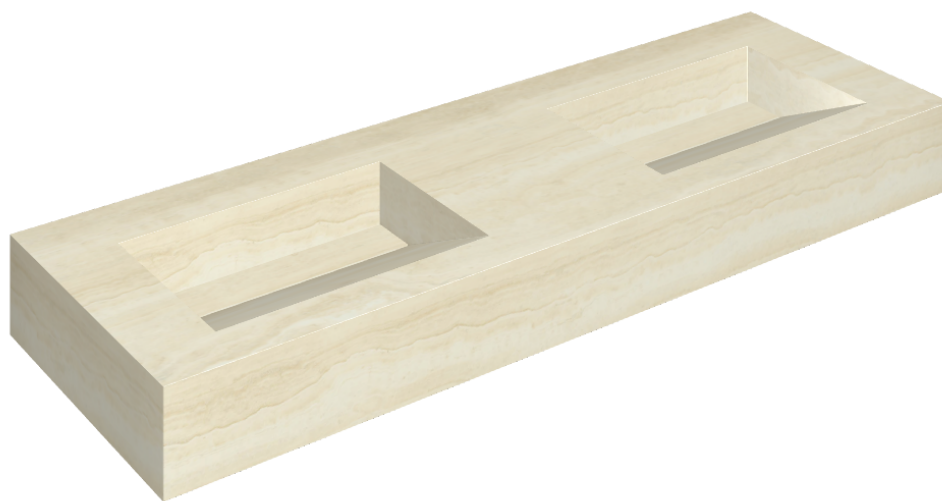

SCHEDA DI CONFIGURAZIONE

Cod. art.: 620810000013

Fly Evo

Washbasin Duo 150

Rivestimento del
prodotto

Charme Advance
Alabastro White Matt

I colori e le altre caratteristiche estetiche delle piastrelle presenti nelle illustrazioni presenti sul sito sono puramente indicativi. Guarda sempre i campioni di persona prima dell'acquisto.

Trova il punto vendita
autorizzato più vicino:

<https://rb.italonceramica.ru/ru/home/dealer/>

ITALON HOME

© COPYRIGHT ITALON - АО Керамогранитный завод 142800, Россия, Московская область, г. Ступино, Староситненское шоссе, вл. 32 - Тел. +7 495 2251322 / Факс +7 495 2251346