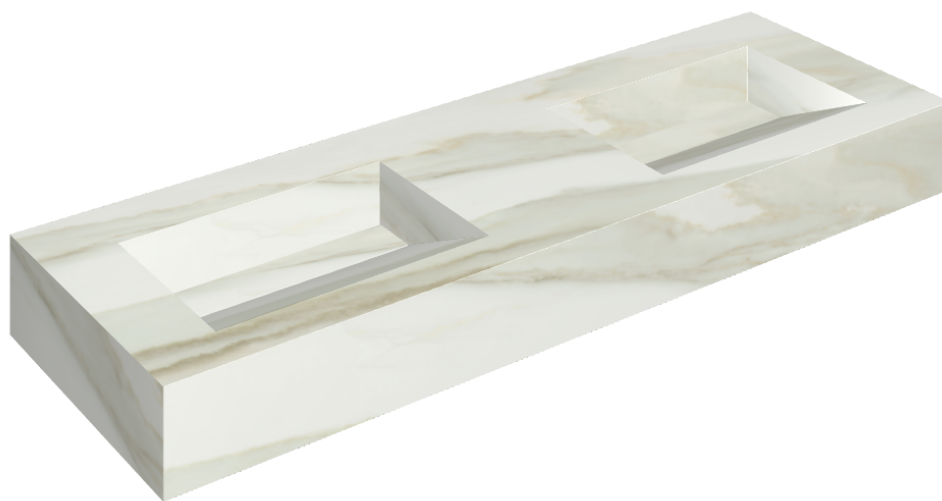

## Washbasin Duo 150

**Rivestimento del prodotto**

Charme Advance  
Crema Delicato Matt

I colori e le altre caratteristiche estetiche delle piastrelle presenti nelle illustrazioni presenti sul sito sono puramente indicativi. Guarda sempre i campioni di persona prima dell'acquisto.