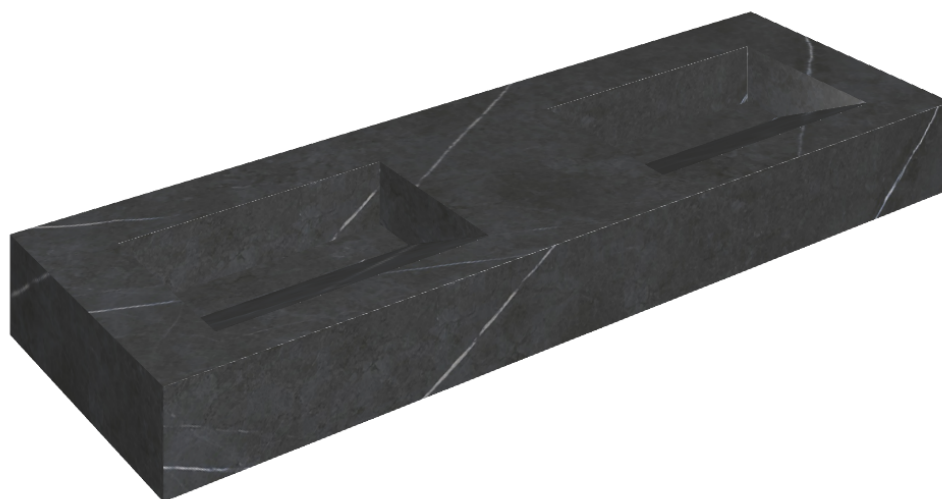

# Fly Evo

## Washbasin Duo 150

Rivestimento del  
prodotto

Metropolis Imperial  
Black Matt

I colori e le altre caratteristiche estetiche delle piastrelle presenti nelle illustrazioni presenti sul sito sono puramente indicativi. Guarda sempre i campioni di persona prima dell'acquisto.