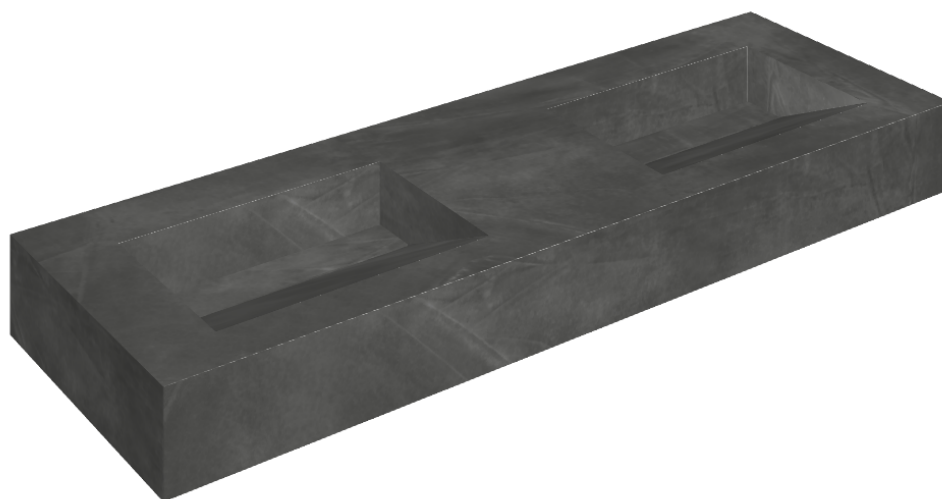

SCHEDA DI CONFIGURAZIONE

Cod. art.: 620810000013

Fly Evo

Washbasin Duo 150

Rivestimento del
prodotto

Continuum Petrol
Matt

I colori e le altre caratteristiche estetiche delle piastrelle presenti nelle illustrazioni presenti sul sito sono puramente indicativi. Guarda sempre i campioni di persona prima dell'acquisto.