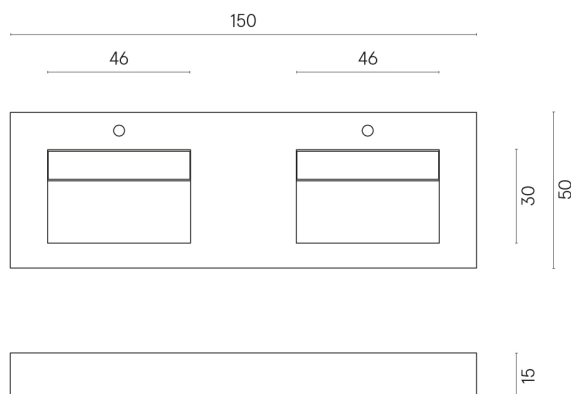

SCHEDA DI CONFIGURAZIONE

Cod. art.: 620810000013

Fly Evo

Washbasin Duo 150

Rivestimento del
prodotto

Eternum Volcano
Matt

I colori e le altre caratteristiche estetiche delle piastrelle presenti nelle illustrazioni presenti sul sito sono puramente indicativi. Guarda sempre i campioni di persona prima dell'acquisto.