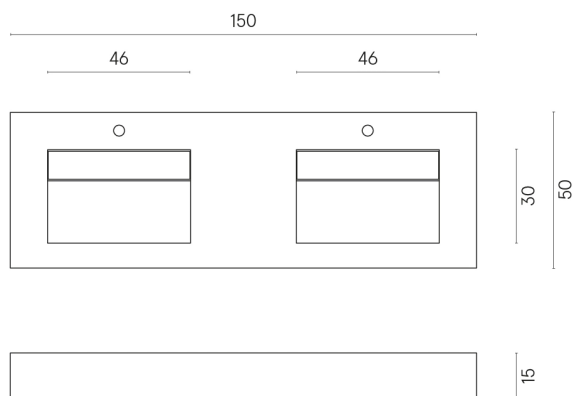

SCHEDA DI CONFIGURAZIONE

Cod. art.: 620810000013

Fly Evo

Washbasin Duo 150

Rivestimento del
prodotto

Stellaris Elegant Silver
Matt

I colori e le altre caratteristiche estetiche delle piastrelle presenti nelle illustrazioni presenti sul sito sono puramente indicativi. Guarda sempre i campioni di persona prima dell'acquisto.