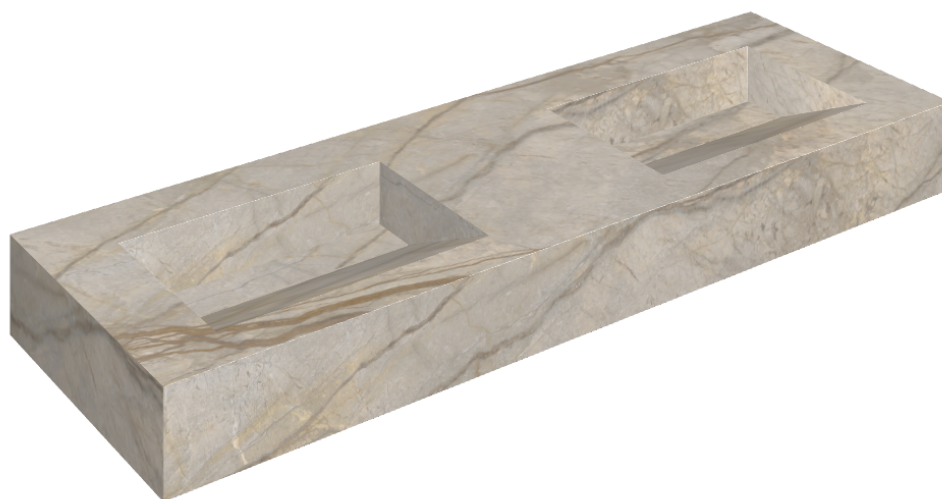

## Washbasin Duo 150

Rivestimento del  
prodotto

Stellaris Elegant Silver  
Matt

I colori e le altre caratteristiche estetiche delle piastrelle presenti nelle illustrazioni presenti sul sito sono puramente indicativi. Guarda sempre i campioni di persona prima dell'acquisto.