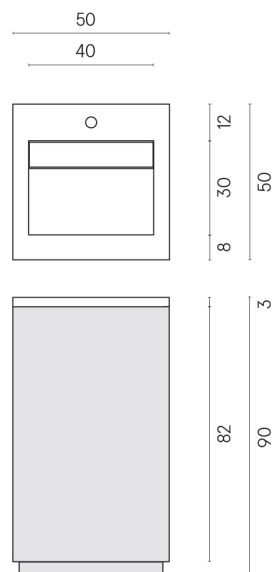

SCHEDA DI CONFIGURAZIONE

Cod. art.:

620810000019

Cube Air

Washbasin 50 Wood

Rivestimento del
prodotto

Charme Evo Imperiale
Matt

I colori e le altre caratteristiche estetiche delle piastrelle presenti nelle illustrazioni presenti sul sito sono puramente indicativi. Guarda sempre i campioni di persona prima dell'acquisto.