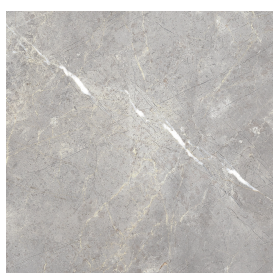

SCHEDA DI CONFIGURAZIONE

Cod. art.:

620810000019

Cube Air

Washbasin 50 Wood

Rivestimento del
prodotto

Charme Evo Imperiale
Matt

I colori e le altre caratteristiche estetiche delle piastrelle presenti nelle illustrazioni presenti sul sito sono puramente indicativi. Guarda sempre i campioni di persona prima dell'acquisto.