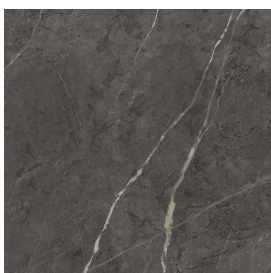

SCHEDA DI CONFIGURAZIONE

Cod. art.:

620810000019

Cube Air

Washbasin 50 Wood

Rivestimento del
prodotto

Charme Evo Antracite
Matt

I colori e le altre caratteristiche estetiche delle piastrelle presenti nelle illustrazioni presenti sul sito sono puramente indicativi. Guarda sempre i campioni di persona prima dell'acquisto.