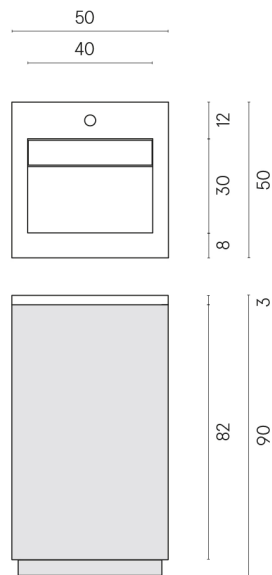

SCHEDA DI CONFIGURAZIONE

Cod. art.:

620810000019

Cube Air

Washbasin 50 Wood

Rivestimento del
prodotto

Charme Evo Antracite
Matt

I colori e le altre caratteristiche estetiche delle piastrelle presenti nelle illustrazioni presenti sul sito sono puramente indicativi. Guarda sempre i campioni di persona prima dell'acquisto.