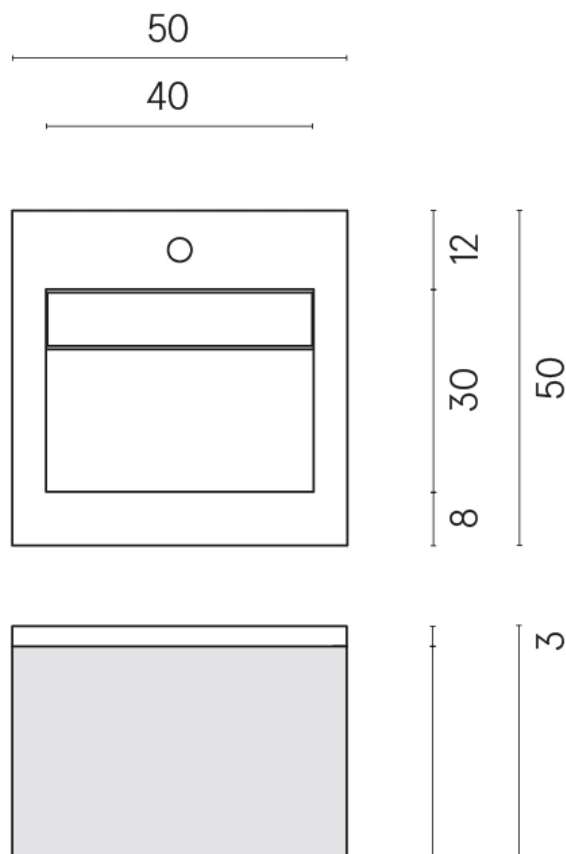

SCHEDA DI CONFIGURAZIONE

Cod. art.: 620810000019

Cube Air

Washbasin 50 Wood

Rivestimento del
prodotto

Charme Extra Laurent
Matt

I colori e le altre caratteristiche estetiche delle piastrelle presenti nelle illustrazioni presenti sul sito sono puramente indicativi. Guarda sempre i campioni di persona prima dell'acquisto.