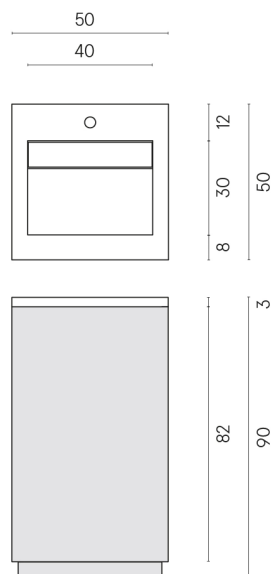

SCHEDA DI CONFIGURAZIONE

Cod. art.:

620810000019

Cube Air

Washbasin 50 Wood

Rivestimento del
prodotto

Genesis Jupiter Silver
Matt

I colori e le altre caratteristiche estetiche delle piastrelle presenti nelle illustrazioni presenti sul sito sono puramente indicativi. Guarda sempre i campioni di persona prima dell'acquisto.