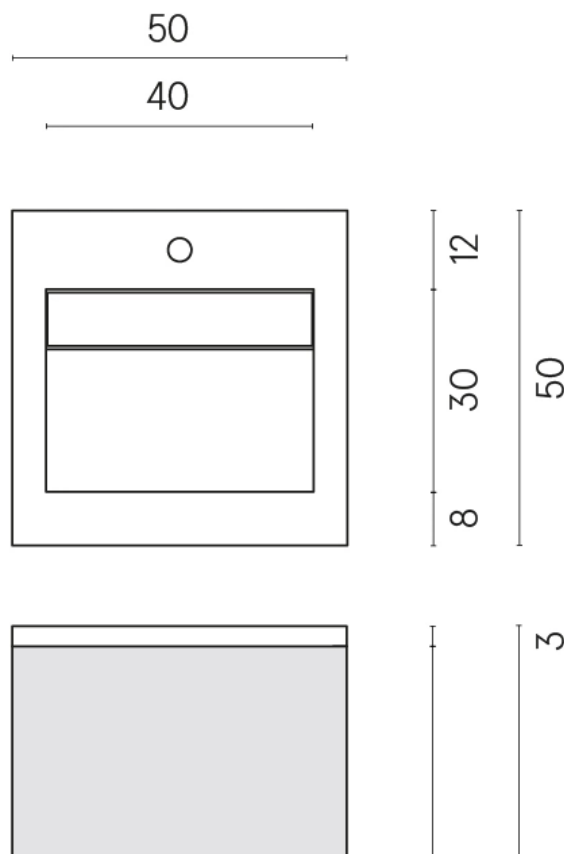

SCHEDA DI CONFIGURAZIONE

Cod. art.: 620810000019

Cube Air

Washbasin 50 Wood

Rivestimento del
prodotto
Surface Sun Honed
Satin

I colori e le altre caratteristiche estetiche delle piastrelle presenti nelle illustrazioni presenti sul sito sono puramente indicativi. Guarda sempre i campioni di persona prima dell'acquisto.