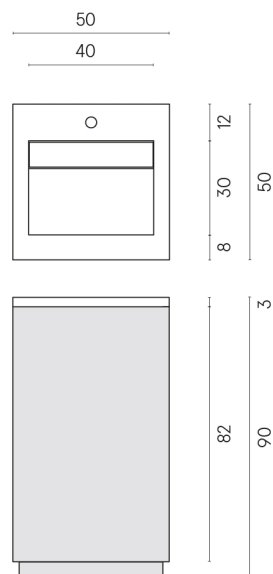

SCHEDA DI CONFIGURAZIONE

Cod. art.: 620810000019

Cube Air

Washbasin 50 Wood

Rivestimento del
prodotto

Room Black Stone
Honed Satin

I colori e le altre caratteristiche estetiche delle piastrelle presenti nelle illustrazioni presenti sul sito sono puramente indicativi. Guarda sempre i campioni di persona prima dell'acquisto.