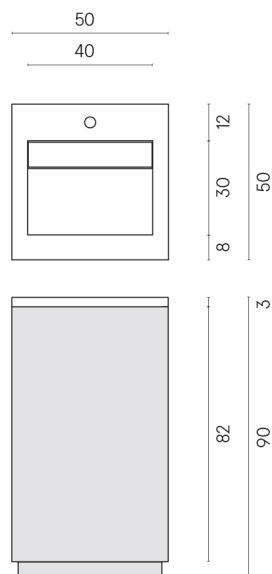

SCHEDA DI CONFIGURAZIONE

Cod. art.: 620810000019

Cube Air

Washbasin 50 Wood

Rivestimento del prodotto

Skyfall Grigio Alpino
Matt

I colori e le altre caratteristiche estetiche delle piastrelle presenti nelle illustrazioni presenti sul sito sono puramente indicativi. Guarda sempre i campioni di persona prima dell'acquisto.