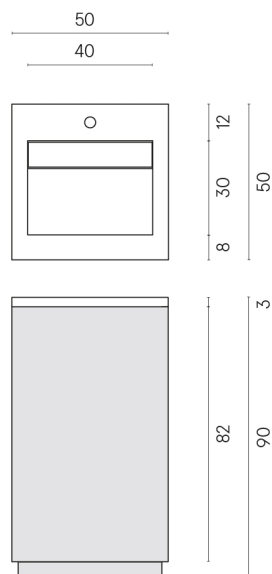

SCHEDA DI CONFIGURAZIONE

Cod. art.: 620810000019

Cube Air

Washbasin 50 Wood

Rivestimento del prodotto

Charme Deluxe
Invisible White Matt

I colori e le altre caratteristiche estetiche delle piastrelle presenti nelle illustrazioni presenti sul sito sono puramente indicativi. Guarda sempre i campioni di persona prima dell'acquisto.