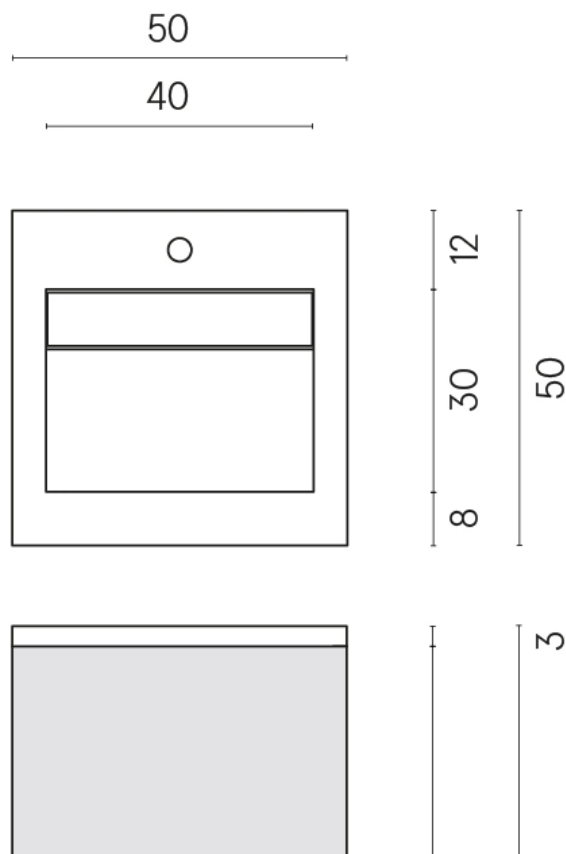

SCHEDA DI CONFIGURAZIONE

Cod. art.: 620810000019

Cube Air

Washbasin 50 Wood

Rivestimento del prodotto

Charme Deluxe
Invisible White Matt

I colori e le altre caratteristiche estetiche delle piastrelle presenti nelle illustrazioni presenti sul sito sono puramente indicativi. Guarda sempre i campioni di persona prima dell'acquisto.