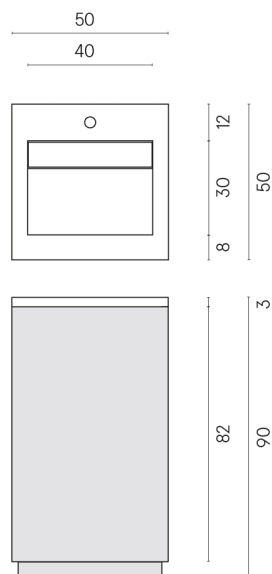

SCHEDA DI CONFIGURAZIONE

Cod. art.: 620810000019

Cube Air

Washbasin 50 Wood

Rivestimento del prodotto

Charme Advance Silk
Grey Honed Satin

I colori e le altre caratteristiche estetiche delle piastrelle presenti nelle illustrazioni presenti sul sito sono puramente indicativi. Guarda sempre i campioni di persona prima dell'acquisto.