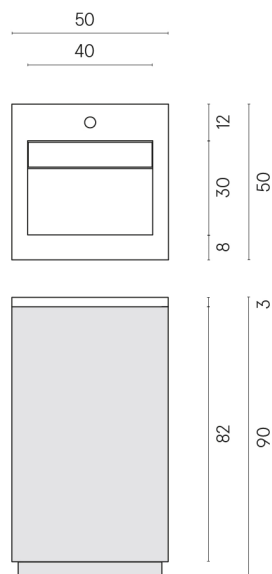

SCHEDA DI CONFIGURAZIONE

Cod. art.: 620810000019

Cube Air

Washbasin 50 Wood

Rivestimento del
prodotto
Metropolis Arcadia
Brown Matt

I colori e le altre caratteristiche estetiche delle piastrelle presenti nelle illustrazioni presenti sul sito sono puramente indicativi. Guarda sempre i campioni di persona prima dell'acquisto.