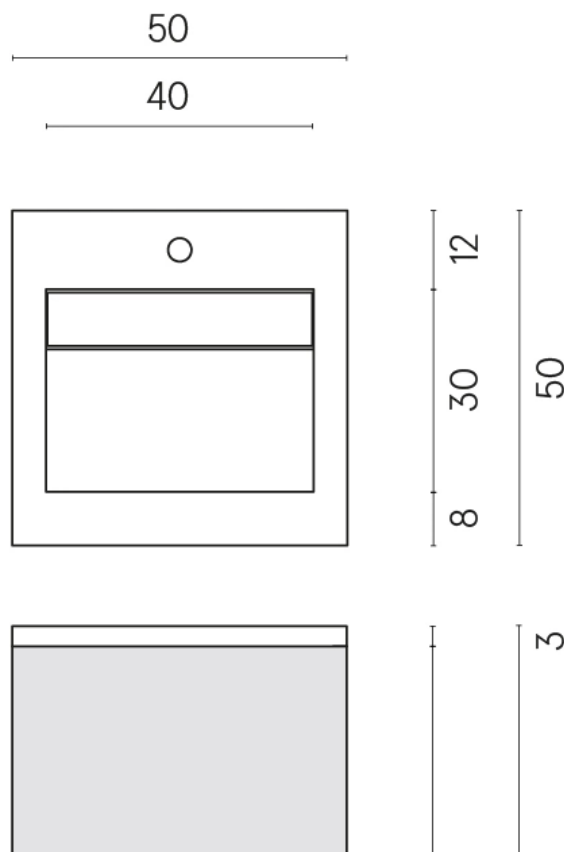

SCHEDA DI CONFIGURAZIONE

Cod. art.:

620810000019

Cube Air

Washbasin 50 Wood

Rivestimento del
prodotto

Continuum Brass
Gold Honed

I colori e le altre caratteristiche estetiche delle piastrelle presenti nelle illustrazioni presenti sul sito sono puramente indicativi. Guarda sempre i campioni di persona prima dell'acquisto.