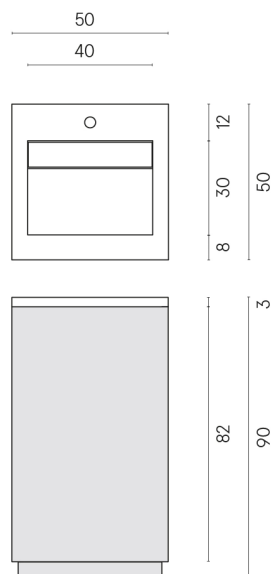

Cod. art.:

620810000019

Cube Air

Washbasin 50 Wood

Rivestimento del
prodotto

Eternum Snow Matt

I colori e le altre caratteristiche estetiche delle piastrelle presenti nelle illustrazioni presenti sul sito sono puramente indicativi. Guarda sempre i campioni di persona prima dell'acquisto.