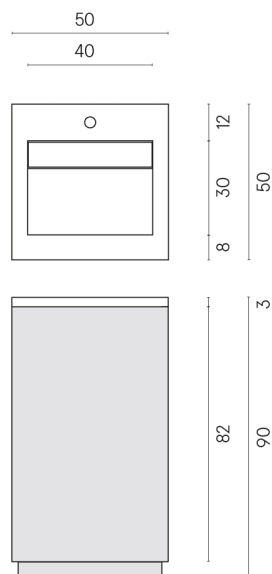

SCHEDA DI CONFIGURAZIONE

Cod. art.:

620810000019

Cube Air

Washbasin 50 Wood

Rivestimento del
prodotto
Eternum Gold Matt

I colori e le altre caratteristiche estetiche delle piastrelle presenti nelle illustrazioni presenti sul sito sono puramente indicativi. Guarda sempre i campioni di persona prima dell'acquisto.