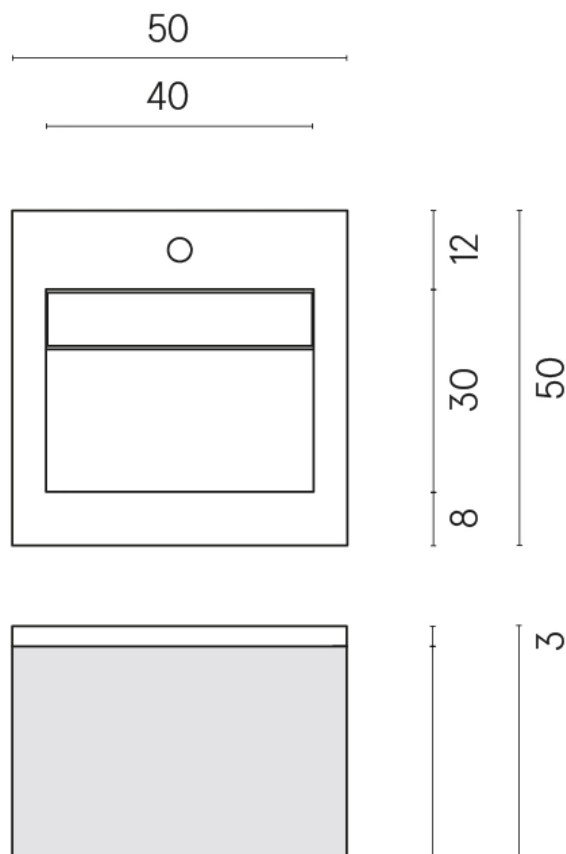

SCHEDA DI CONFIGURAZIONE

Cod. art.: 620810000019

Cube Air

Washbasin 50 Wood

Rivestimento del
prodotto
Eternum Coffee Matt

I colori e le altre caratteristiche estetiche delle piastrelle presenti nelle illustrazioni presenti sul sito sono puramente indicativi. Guarda sempre i campioni di persona prima dell'acquisto.