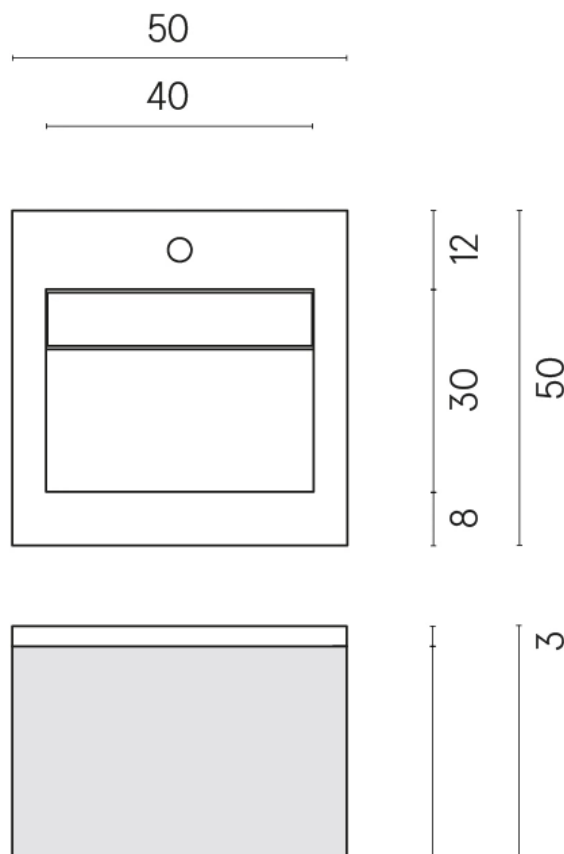

SCHEDA DI CONFIGURAZIONE

Cod. art.:

620810000019

Cube Air

Washbasin 50 Wood

Rivestimento del
prodotto

Materia Magnesio
Honed Satin

I colori e le altre caratteristiche estetiche delle piastrelle presenti nelle illustrazioni presenti sul sito sono puramente indicativi. Guarda sempre i campioni di persona prima dell'acquisto.

**Trova il punto vendita
autorizzato più vicino:**

<https://rb.italonceramica.ru/ru/home/dealer/>

ITALON HOME

© COPYRIGHT ITALON - АО Керамогранитный завод 142800, Россия, Московская область,
г. Ступино, Староситненское шоссе, вл. 32 - Тел. +7 495 2251322 / Факс +7 495 2251346