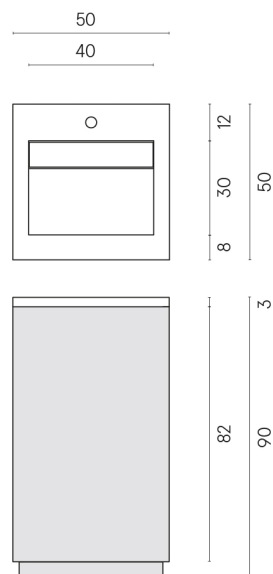

SCHEDA DI CONFIGURAZIONE

Cod. art.: 620810000019

Cube Air

Washbasin 50 Wood

Rivestimento del
prodotto

Materia Titanio Honed
Satin

I colori e le altre caratteristiche estetiche delle piastrelle presenti nelle illustrazioni presenti sul sito sono puramente indicativi. Guarda sempre i campioni di persona prima dell'acquisto.