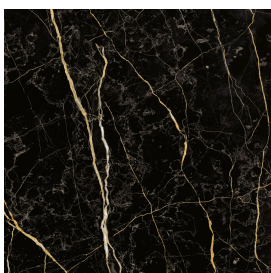

# Cube Air

Washbasin 50 White

Rivestimento del  
prodotto

Charme Extra Laurent  
Matt

I colori e le altre caratteristiche estetiche delle piastrelle presenti nelle illustrazioni presenti sul sito sono puramente indicativi. Guarda sempre i campioni di persona prima dell'acquisto.