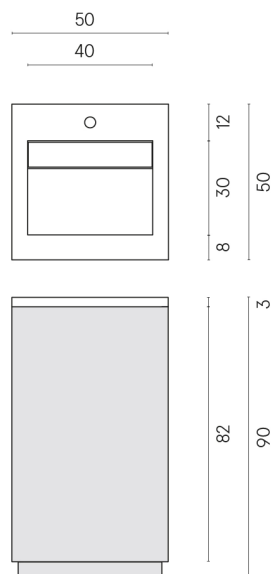

SCHEDA DI CONFIGURAZIONE

Cod. art.: 620810000028

Cube Air

Washbasin 50 White

Rivestimento del
prodotto

Genesis Venus Cream
Matt

I colori e le altre caratteristiche estetiche delle piastrelle presenti nelle illustrazioni presenti sul sito sono puramente indicativi. Guarda sempre i campioni di persona prima dell'acquisto.