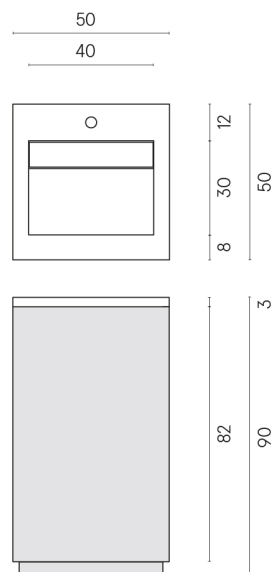

SCHEDA DI CONFIGURAZIONE

Cod. art.: 620810000028

Cube Air

Washbasin 50 White

Rivestimento del
prodotto

Surface Ocean Honed
Satin

I colori e le altre caratteristiche estetiche delle piastrelle presenti nelle illustrazioni presenti sul sito sono puramente indicativi. Guarda sempre i campioni di persona prima dell'acquisto.