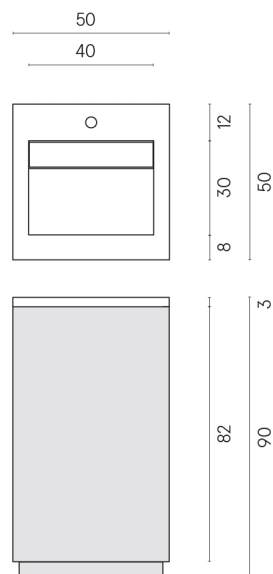

SCHEDA DI CONFIGURAZIONE

Cod. art.: 620810000028

Cube Air

Washbasin 50 White

Rivestimento del
prodotto
Millennium Black Matt

I colori e le altre caratteristiche estetiche delle piastrelle presenti nelle illustrazioni presenti sul sito sono puramente indicativi. Guarda sempre i campioni di persona prima dell'acquisto.