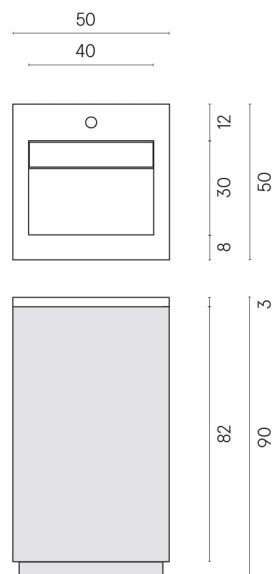

SCHEDA DI CONFIGURAZIONE

Cod. art.: 620810000028

Cube Air

Washbasin 50 White

Rivestimento del
prodotto

Charme Deluxe
Invisible White Matt

I colori e le altre caratteristiche estetiche delle piastrelle presenti nelle illustrazioni presenti sul sito sono puramente indicativi. Guarda sempre i campioni di persona prima dell'acquisto.